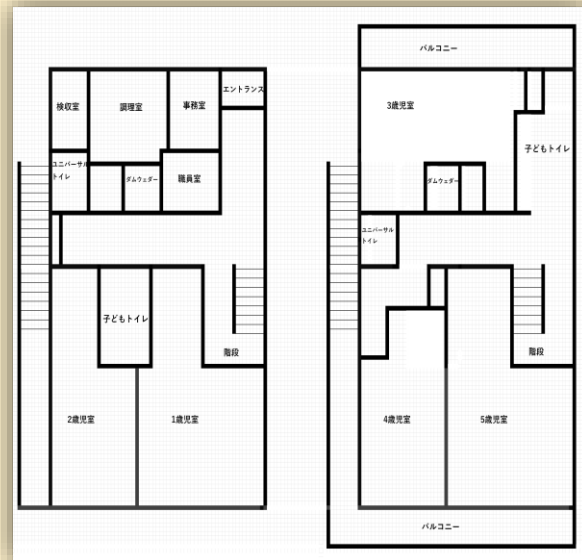

毎月の行事

発育測定 避難訓練・防犯訓練 食育活動 誕生日会

園の平面図

1階

2階

アクセス

東京メトロ丸の内線
方南町駅 徒歩4分